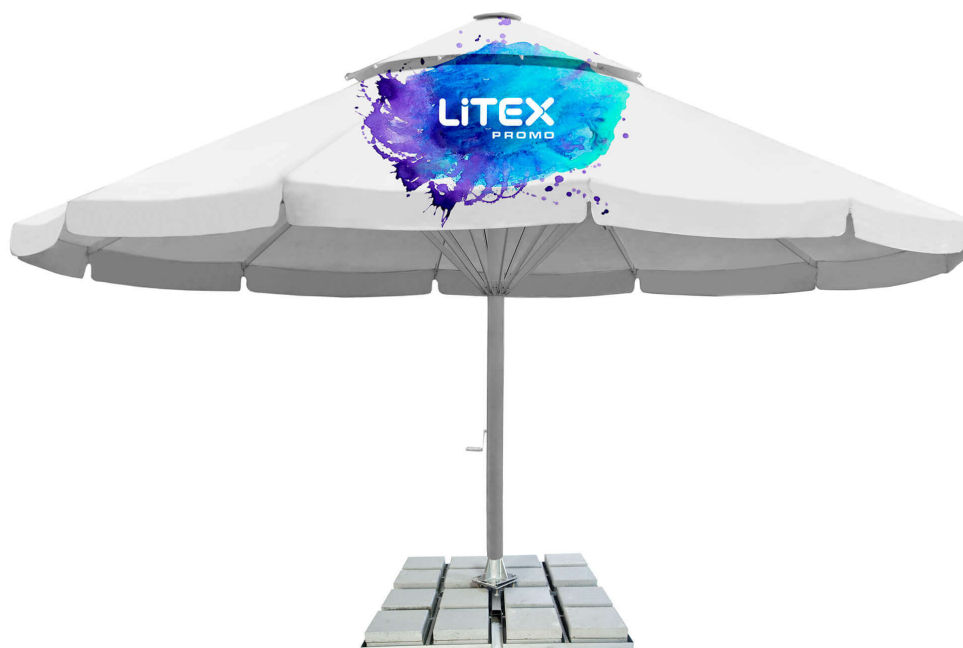

Giant

Linia największych parasoli w ofercie Litex Promo. Ogromne czasze o rozmiarze od 6 do 8 m to gwarancja przykucia uwagi i zacienienia na najwyższym poziomie. Kwadratowe parasole z drugim daszkiem tworzą komfortową i atrakcyjną przestrzeń dla użytkowników.

Giant

Dane techniczne

Wielkość	Wykończenie góry stelaża		System otwierania	Waga netto z podstawą	Umieszczenie nogi
6 / KW	II daszek		korbka	1120 kg	Centralne
Rodzaj i kolor stelaża	Ilość ramion	Oświetlenie	Typy podstaw	Waga i rozmiar podstawy kształt	
Aluminiowy, biały	12	jako opcja	PDK7, PDK7-B40, PDZ7	PDK 7 B40 1800 X 1800mm - 1000 kg PDZ7 48 kg	
Pakowanie - wymiar całkowity (karton + rura)			Transport - ilość na palecie/samochodzie		
6100x640x640			50/500		