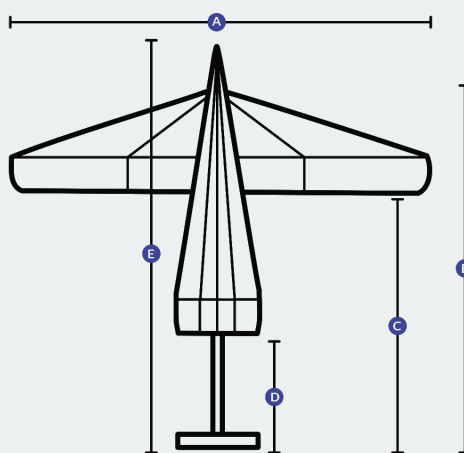

Giant

Dane techniczne

Wielkość	Wykończenie góry stelaża		System otwierania	Waga netto z podstawą	Umieszczenie nogi
6 / KW	II daszek		korbka	1120 kg	Centralne
Rodzaj i kolor stelaża	Ilość ramion	Oświetlenie	Typy podstaw	Waga i rozmiar podstawy kształt	
Aluminiowy, biały	12	jako opcja	PDK7, PDK7-B40, PDZ7	PDK 7 B40 1800 X 1800mm - 1000 kg PDZ7 48 kg	
Pakowanie - wymiar całkowity (karton + rura)			Transport - ilość na palecie/samochodzie		
6100x640x640			50/500		

Wymiary

Wymiar A

6000mm

Wymiar B

3800mm

Wymiar C

2240mm

Wymiar D

660mm

Wymiar E

5400mm

Podstawy

Podstawa PDK7 B40

Podstawa PDZ7

Podstawa PDK BCW