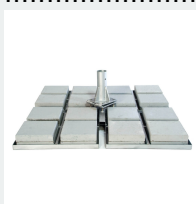

Podstawy

Podstawa PDK7 B40