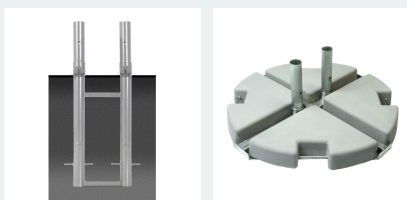

Ibiza Parasols

Parasol reklamowy Ibiza Parasols

Eleganckie i designerskie [parasole reklamowe](#) z boczną nogą w ofercie Litex Promo. Idealne do prezentacji marek Premium, a także hoteli i luksusowych restauracji. Parasol posiada możliwość zmiany kąta nachylenia czaszy.

Ibiza Parasols

Dane techniczne

Wielkość	Wykończenie góry stelaża	System otwierania	Waga netto z podstawą	Umieszczenie nogi
3,5 / KW	Wentyl	Z boczną nogą		Boczne
Rodzaj i kolor stelaża	Ilość ramion	Oświetlenie	Typy podstaw	Waga i rozmiar podstawy kształt
Aluminiowy, szary	8	jako opcja	PDKI, PDKI-BCW, PDZI	PDKI-16kg, 450x450mm, PDKI-BCW- 168kg, fi 1060mm, PDZI-31 kg
Pakowanie - wymiar całkowity (karton + rura)			Transport - ilość na paletcie/samochodzie	
2920x780x410			72 sztuki na auto	

Wymiary

Wymiar A	3500 mm
Wymiar B	3100 mm
Wymiar C	1930 mm
Wymiar D	180 mm
Wymiar E	2780 mm

Podstawy

Podstawa PDZI

Podstawa PDKI BCW