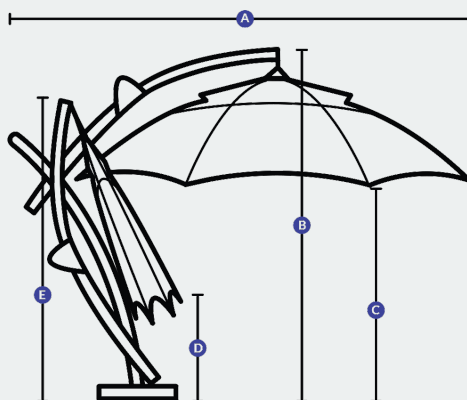

Ibiza Parasols

Parasol reklamowy Ibiza Parasols

Eleganckie i designerskie [parasole reklamowe](#) z boczną nogą w ofercie Litex Promo. Idealne do prezentacji marek Premium, a także hoteli i luksusowych restauracji. Parasol posiada możliwość zmiany kąta nachylenia czaszy.

Ibiza Parasols

Dane techniczne

Wielkość	Wykończenie góry stelaża	System otwierania	Waga netto z podstawą	Umieszczenie nogi
3,5 / KW	Wentyl	Z boczną nogą		Boczne
Rodzaj i kolor stelaża	Ilość ramion	Oświetlenie	Typy podstaw	Waga i rozmiar podstawy kształt
Aluminiowy, szary	8	jako opcja	PDKI, PDKI-BCW, PDZI	PDKI-16kg, 450x450mm, PDKI-BCW- 168kg, fi 1060mm, PDZI-31 kg
Pakowanie - wymiar całkowity (karton + rura)			Transport - ilość na paletcie/samochodzie	
2920x780x410			72 sztuki na auto	

Wymiary

Wymiar A	3500 mm
Wymiar B	3100 mm
Wymiar C	1930 mm
Wymiar D	180 mm
Wymiar E	2780 mm

Podstawy

Podstawa PDZI

Podstawa PDKI BCW