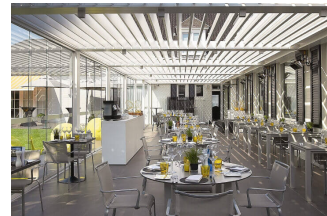

# Camargue®

Camargue® to nieograniczone możliwości i swoboda tworzenia indywidualnego zadaszania tarasu czy wyspy w ogrodzie.

## Dane techniczne

---

Szerokość konstrukcji	Wysięg konstrukcji	Możliwość łączenia systemów	Kolor Stelaża
min - 2760mm, max - 6200mm	min - 2000mm, max - 4500mm	Tak	Dowolny z palety RAL
kąt nachylenia dachu	sposób montażu		system otwierania
0 stopni	wolnostojąca/do elewacji + nogi od frontu/do elewacji		Silnik elektryczny