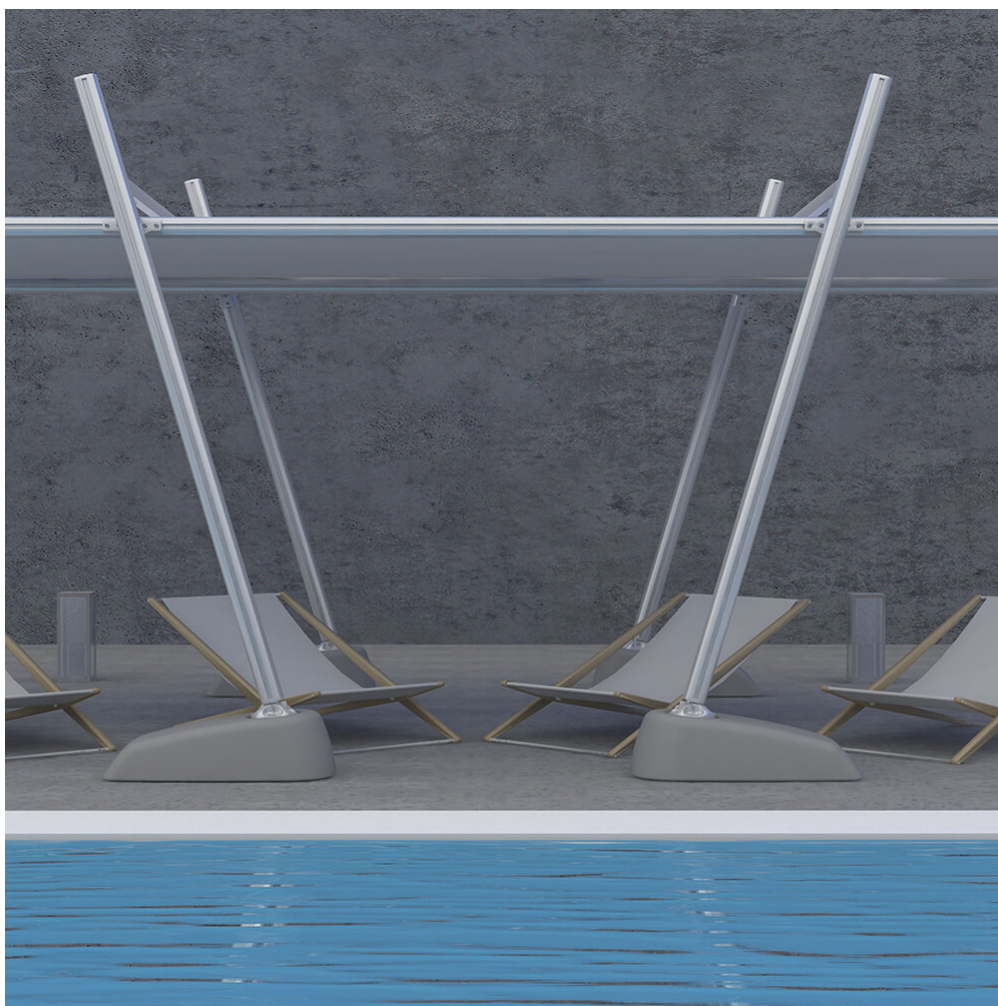

Avangarde

Markiza i pergola reklamowa Avangarde

Markiza i pergola Avangarde jest przeznaczona do aranżacji kawiarni i restauracji. Stabilna aluminiowa konstrukcja daje możliwość montażu do elewacji budynku lub zastosowania produktu jako wolnostojącej altany.

Avangarde

Dane techniczne

Poszycie	Kolor stelaża	Kąt nachylenia	Klasa wiatrowa	Montaż	System otwierania	Dowolny kolor stelaża z palety RAL
tkanina PVC	antracyt	0 - 15 stopni	1	wolnostojąca	korba	tak, dostępny w opcji
Silnik elektryczny		Czujnik słoneczno-wiatrowy		Czujnik wiatrowy		Czujnik wstrząsowy
tak, dostępny w opcji		tak, dostępny w opcji		tak, dostępny w opcji		tak, dostępny w opcji
Pilot do sterowania						
1 lub 16 kanałowy						

Dostępne wymiary

Wysięg	Szerokość		
3.0	4.8	5.4	6