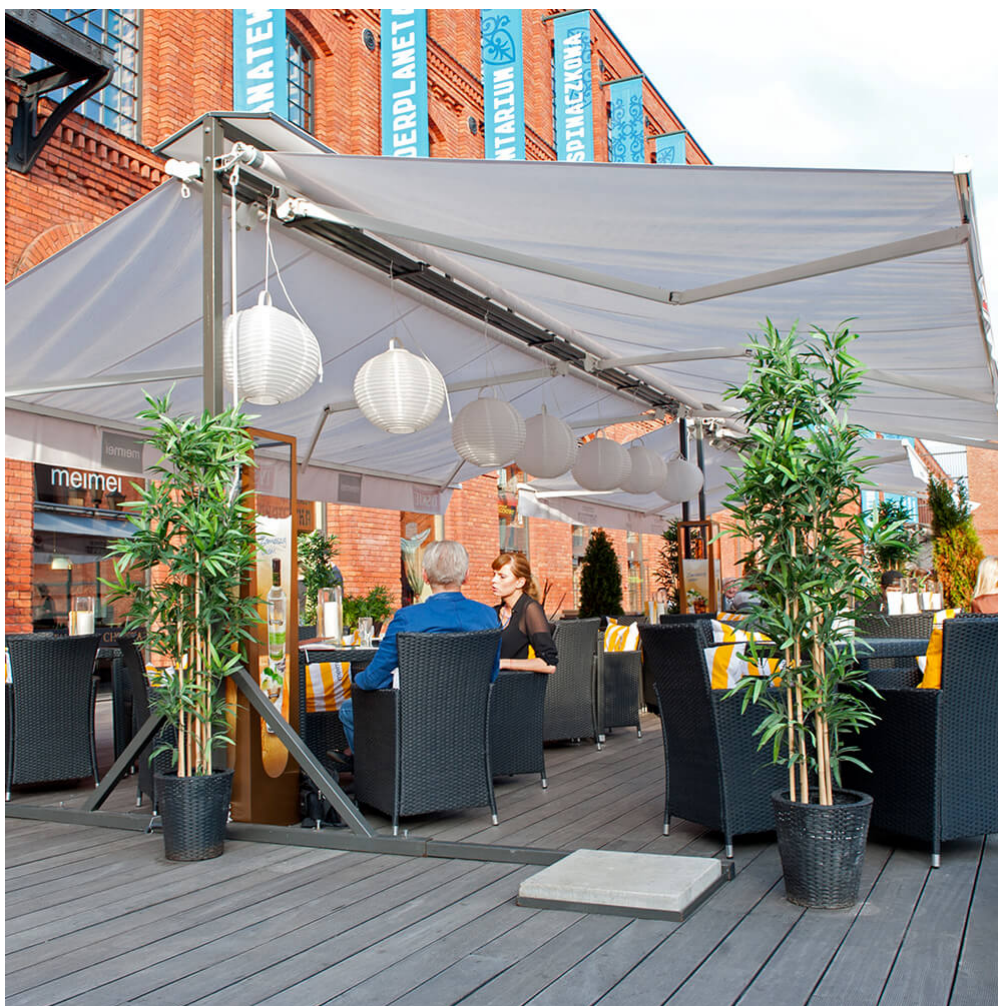

Duetto Classic

Markizy wolnostojące – zbudowane są w dwóch zwijanych markizach, znajdują zastosowanie do osłony dużych powierzchni. Oferowane w następujących typach: Avangarde (najlepsza ochrona przed wiatrem), Duetto Classic (bez konieczności mocowania do budynku, idealne do ogródków restauracyjnych), Duetto Extra (elegancka konstrukcja półkasetowa z rurą boczną), Duetto Prestige (złożona z dwóch markiz i aluminiowej konstrukcji).

Duetto Classic

Dane techniczne

Poszycie	Kolor stelaża	Kąt nachylenia	Klasa wiatrowa	Montaż	System otwierania	Dowolny kolor stelaża z palety RAL
dralon akrylowy	kremowy, biały, antracyt	5 - 60 stopni	1	wolnostojąca	korba	tak, dostępny w opcji
Silnik elektryczny		Czujnik słoneczno-wiatrowy		Czujnik wiatrowy		Czujnik wstrząsowy
tak, dostępny w opcji		tak, dostępny w opcji		tak, dostępny w opcji		tak, dostępny w opcji
Pilot do sterowania						
1 lub 16 kanałowy						