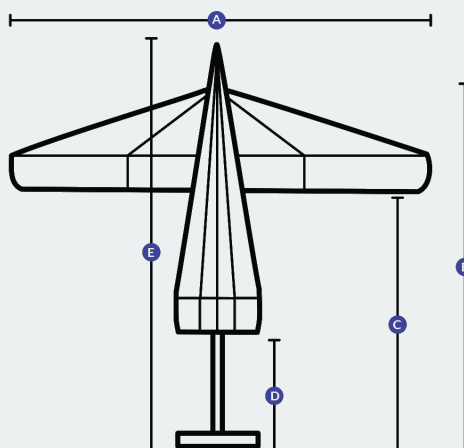

Giant

Parasol reklamowy Giant

Linia największych **parasoli reklamowych** w ofercie Litex Promo. Ogromne czasy o rozmiarze od 6 do 8 m to gwarancja przykucia uwagi i zacielenia na najwyższym poziomie. Kwadratowe parasole z drugim daszkiem tworzą komfortową i atrakcyjną przestrzeń dla użytkowników.

Giant

Dane techniczne

Wielkość ▾	Wykończenie góry stelaża ▾	System otwierania ▾	Waga netto z podstawą ▾	Umieszczenie nogi ▾
6 / KW	II daszek	korbka	1120 kg	Centralne
Rodzaj i kolor stelaża ▾	Ilość ramion	Oświetlenie ▾	Typy podstaw ▾	Waga i rozmiar podstawy kształt ▾
Aluminiowy, biały	12	jako opcja	PDK7, PDK7-B40, PDZ7	PDK 7 B40 1800 X 1800mm - 1000 kg PDZ7 48 kg
Pakowanie - wymiar całkowity (karton + rura) ▾	Transport - ilość na paletcie/samochodzie ▾			
6100x640x640	50/500			

Wymiary

Wymiar A	6000mm
Wymiar B	3800mm
Wymiar C	2240mm
Wymiar D	660mm
Wymiar E	5400mm

Podstawy

Podstawa PDK7 B40

Podstawa PDZ7

Podstawa PDK BCW