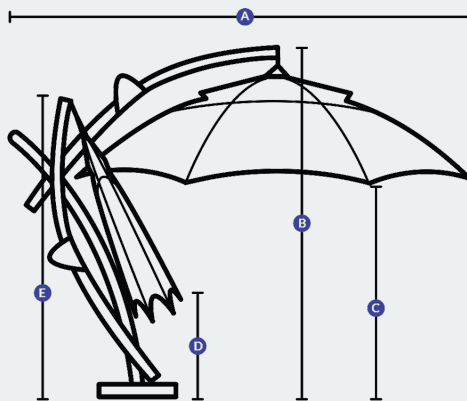

Ibiza Parasols

Dane techniczne

Wielkość	Wykończenie góry stelaża	System otwierania	Waga netto z podstawą	Umieszczenie nogi
3,5 / KW	Wentyl	Z boczną nogą		Boczne
Rodzaj i kolor stelaża	Ilość ramion	Oświetlenie	Typy podstaw	Waga i rozmiar podstawy kształt
Aluminiowy, szary	8	jako opcja	PDKI, PDKI-BCW, PDZI	PDKI-16kg, 450x450mm, PDKI-BCW- 168kg, fi 1060mm, PDZI-12 kg
Pakowanie - wymiar całkowity (karton + rura)			Transport - ilość na paletcie/samochodzie	
2920x780x410			72 sztuki na auto	

Wymiary

Wymiar A

3500 mm

Wymiar B

3100 mm

Wymiar C

1930 mm

Wymiar D

180 mm

Wymiar E

2780 mm

Podstawy

Podstawa PDZI

Podstawa PDKI BCW