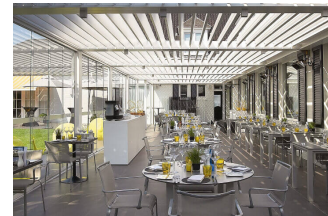

# Camargue®

Camargue® to nieograniczone możliwości i swoboda tworzenia indywidualnego zadaszania tarasu czy wyspy w ogrodzie.

## Dane techniczne

---

Szerokość konstrukcji	Wysięg konstrukcji	Możliwość łączenia systemów	Kolor Stelaża
min - 2760mm, max - 6200mm	min - 2000mm, max - 4500mm	Tak	Dowolny z palety RAL
kąt nachylenia dachu	sposób montażu		system otwierania
0 stopni	wolnostojąca/do elewacji + nogi od frontu/do elewacji		Silnik elektryczny

## Opcje produktu

---

Promienniki ciepła	Tak
Silnik elektryczny	Tak
Szklane ściany przesuwne	Tak
Szczelne ściany rolowane	Tak
Panele przesuwne z drewnianymi/aluminiowymi żaluzjami	Tak
Stacja pogodowa	Tak
Pilot do sterowania	Tak
Oświetlenie	Tak