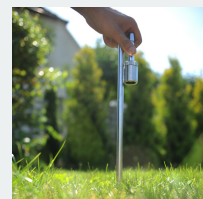

Podstawa wbijak z
rotatorem