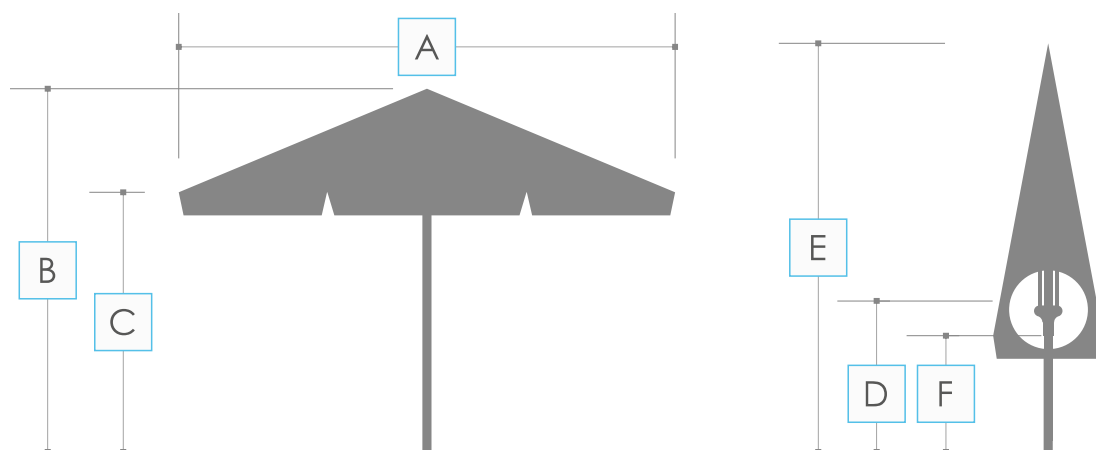

### • Typy wykończenia poszycia / Canopy finish / Ausführung der Bespannung / Finition de la tête du parasol

z owiewką /  
with valance /  
mit Volant /  
avec bas-volets

bez owiewki /  
without valance /  
ohne Volant /  
sans bas-volets

### • Nośnik / Type of fabric / Artikel / Type de textile

tkanina /  
woven fabric /  
Gewebe /  
toile tissée

ROZMIAR / SIZE / GRÖßE / TAILLE	2 m / 6			2,5 m / 8		
Wymiary [mm] / Dimensions [mm] / Dimensionen [mm] / Dimensions [mm]	A: 2000 D: 1430	B: 2510 E: 2510	C: 2080 F: 995	A: 2500 D: 1150	B: 2450 E: 2450	C: 2030
System otwierania / Opening system / Öffnungssystem / Système d'ouverture	przeskok / skip / Sprung / bouton-poussoir					