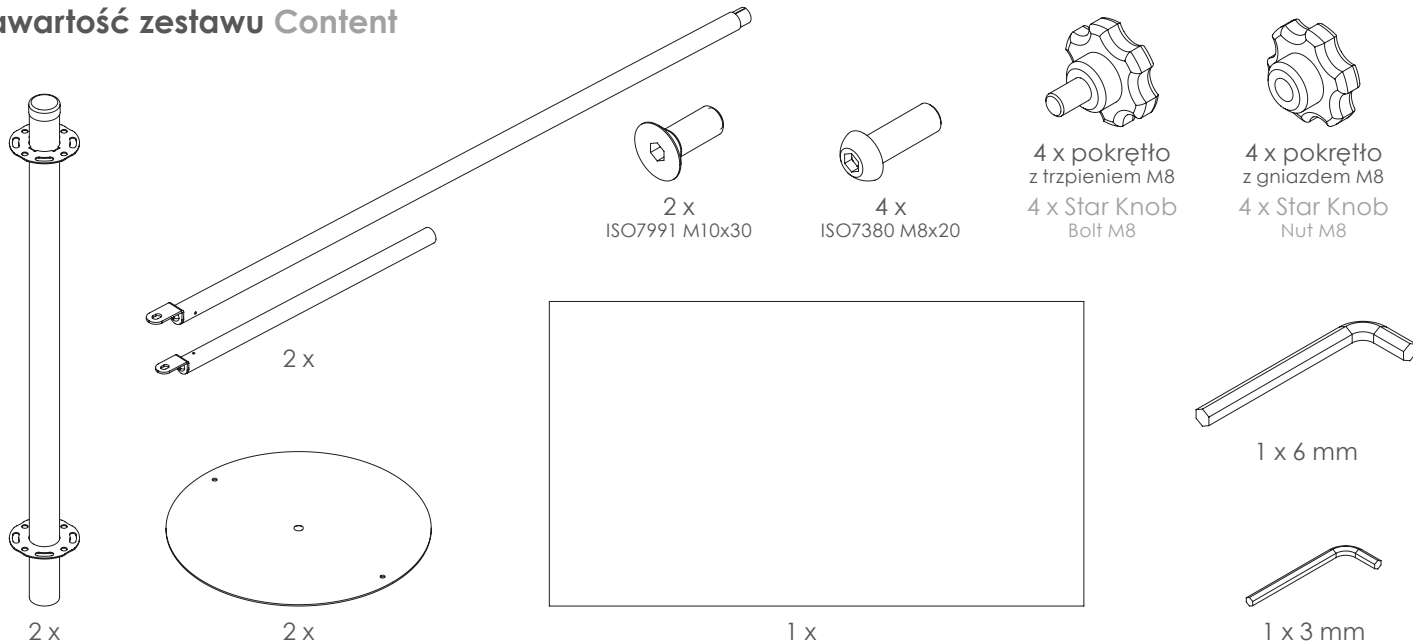

LITEX
PROMO

Płotki kawiarniane Economic

Instrukcja montażu

Economic café barriers

Instructions manual

PL/EN_11.2022

Zawartość zestawu Content

Instrukcja montażu płotka Mounting of the barrier