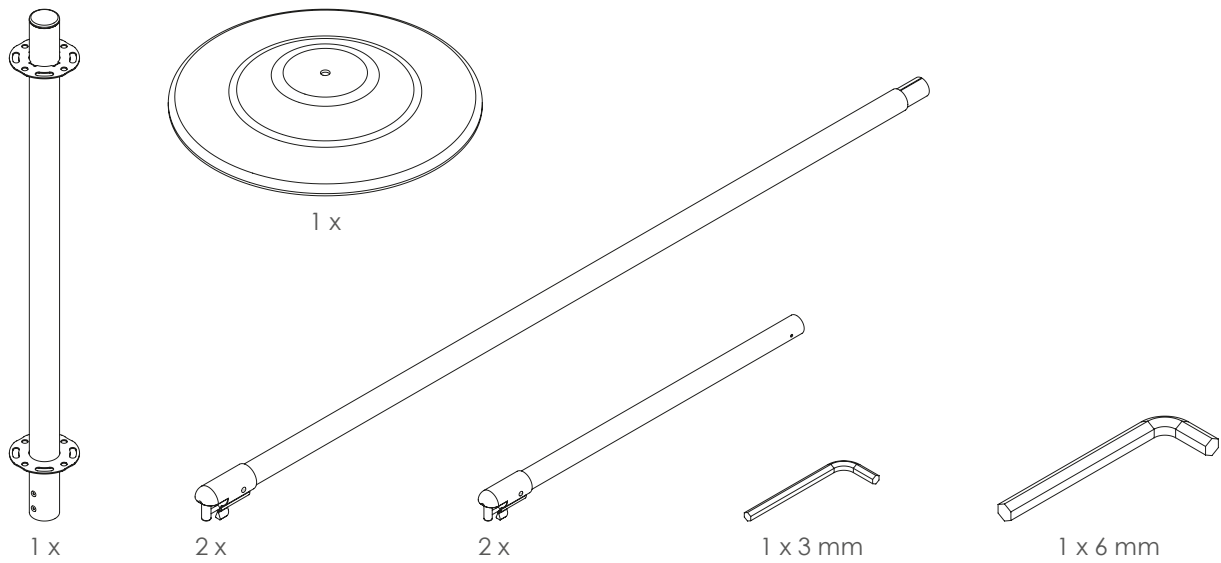

LITEX
PROMO

Płotki kawiarniane Premium

z szybkozłączką typu CLICK

Instrukcja montażu

Premium café barriers

with a CLICK type quick-release

Instructions manual

PL/EN_05.2022

Zawartość zestawu Content

Instrukcja montażu płotka Mounting of the barrier