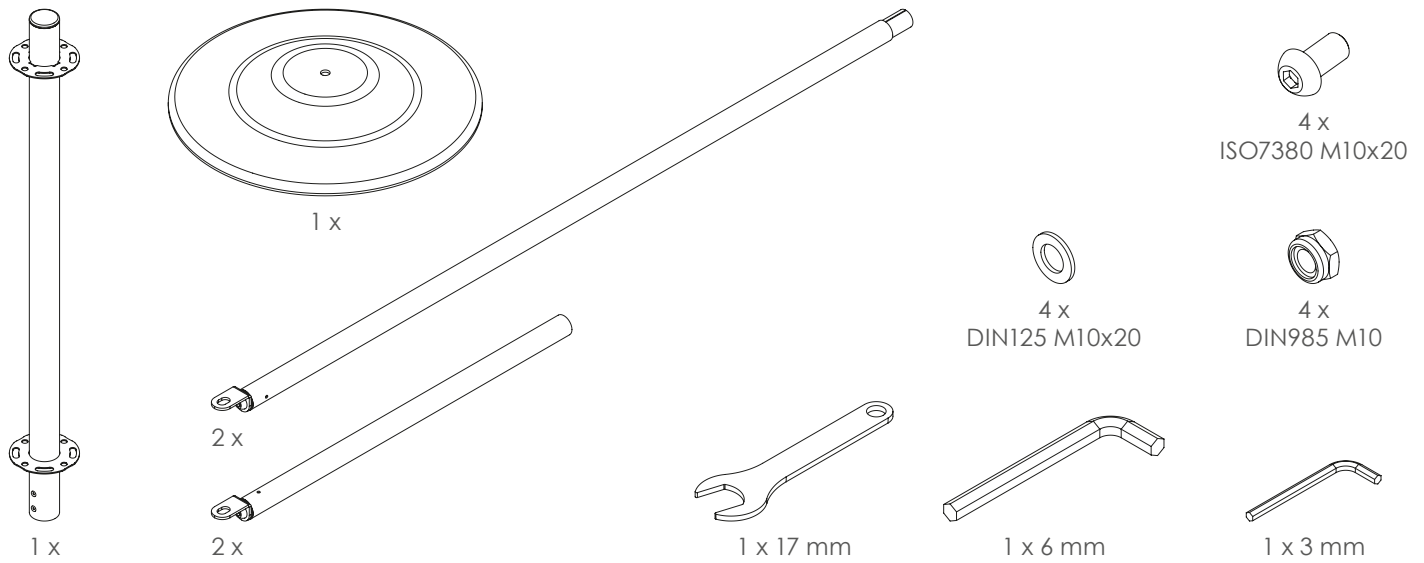

LITEX
PROMO

Płotki kawiarniane Premium

z płaskownikiem, mocowanie na śrubę

Instrukcja montażu

Premium café barriers

with a flat bar, screw mounting

Instructions manual

PL/EN_05.2022

Zawartość zestawu Content

Instrukcja montażu płotka Mounting of the barrier