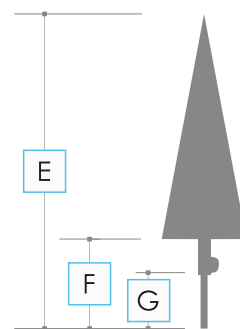

Atlantic

Sprawdź jak otworzyć ten parasol

Teleskopowy system mocowania poszycia

Dodatkowe mocowanie rzepem

Stabilny zawias aluminiowy

System montażu zapewniający stabilność poszycia

Bez oświetlenia

Oświetlenie na ramionach i podpórkach

Oświetlenie na ramionach

Oświetlenie na podpórkach

| Rozmiar | 4 m / 8 | 5 m / 8 | 3 × 4 m | 4 × 5 m | 3 × 3 m | 3,5 × 3,5 m | 4 × 4 m | 5 × 5 m |
|--------------|--|--|--|--|--|---|---|---|
| Wymiary [mm] | A: 4000 B: 3200 C: 2200 D: 1900 E: 3450 F: 1200 G: 590 | A: 5000 B: 3350 C: 2200 D: 2000 E: 3750 F: 1000 G: 520 | A ₁ : 3000 A ₂ : 4000 B: 2900 C: 2200 D: 1990 E: 3450 F: 900 G: 420 | A ₁ : 4000 A ₂ : 5000 B: 3050 C: 2200 D: 2100 E: 3920 F: 700 G: 370 | A: 3000 B: 3000 C: 2200 D: 2000 E: 3350 F: 1170 G: 420 | A: 3500 B: 3000 C: 2200 D: 1850 E: 3500 F: 900 G: 380 | A: 4000 B: 3100 C: 2200 D: 1850 E: 3700 F: 800 G: 430 | A: 5000 B: 3350 C: 2200 D: 2020 E: 4250 F: 670 G: 610 |

Technika druku

sitodruk ręczny

Nośnik

tkanina

Typy wykończenia poszycia

z owiewką

bez owiewki

| | | | | | | | | |
|-------------------|-------------|---------|---------|---------|---------|-------------|---------|---------|
| Rozmiar | 4 m / 8 | 5 m / 8 | 3 × 4 m | 4 × 5 m | 3 × 3 m | 3,5 × 3,5 m | 4 × 4 m | 5 × 5 m |
| System otwierania | teleskopowy | | | | | | | |

| | | |
|--------------------|--------------------|--|
| | Wykończenie czaszy | |
| Wentyl | - | |
| Poszycie w całości | jako standard | |
| Drugi daszek | - | |

| | |
|--|--------------------------------------|
| Rodzaj i kolor stelaża | aluminiowy, anodowany, czarny (C-35) |
| Liczba ramion | 8 |
| Typy podstaw | PDK 50 ATLANTIC, PDZ ATLANTIC |
| Dopuszczalna maksymalna prędkość wiatru [m/s (km/h)] | 19,4 (69,8) |
| Średnica masztu [mm] | 80 x 4 |