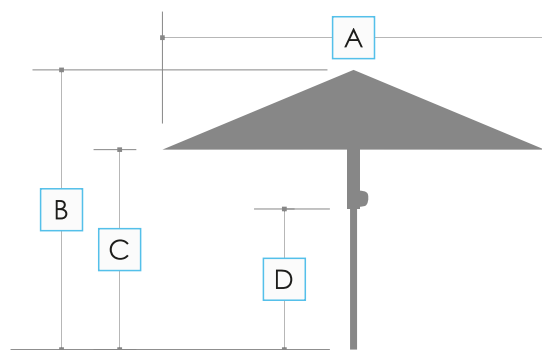

Atlantic

Sprawdź jak otworzyć ten parasol

Teleskopowy system mocowania poszycia

Dodatkowe mocowanie rzepem

Stabilny zawias aluminiowy

System montażu zapewniający stabilność poszycia

Bez oświetlenia

Oświetlenie na ramionach i podpórkach

Oświetlenie na ramionach

Oświetlenie na podpórkach

| Rozmiar | 4 m / 8 | 5 m / 8 | 3 × 4 m | 4 × 5 m | 3 × 3 m | 3,5 × 3,5 m | 4 × 4 m | 5 × 5 m |
|--------------|--|--|--|--|--|---|---|---|
| Wymiary [mm] | A: 4000 B: 3200 C: 2200 D: 1900 E: 3450 F: 1200 G: 590 | A: 5000 B: 3350 C: 2200 D: 2000 E: 3750 F: 1000 G: 520 | A ₁ : 3000 A ₂ : 4000 B: 2900 C: 2200 D: 1990 E: 3450 F: 900 G: 420 | A ₁ : 4000 A ₂ : 5000 B: 3050 C: 2200 D: 2100 E: 3920 F: 700 G: 370 | A: 3000 B: 3000 C: 2200 D: 2000 E: 3350 F: 1170 G: 420 | A: 3500 B: 3000 C: 2200 D: 1850 E: 3500 F: 900 G: 380 | A: 4000 B: 3100 C: 2200 D: 1850 E: 3700 F: 800 G: 430 | A: 5000 B: 3350 C: 2200 D: 2020 E: 4250 F: 670 G: 610 |

Technika druku

sitodruk ręczny

Nośnik

tkanina

Typy wykończenia poszycia

z owiewką

bez owiewki

| | | | | | | | | |
|-------------------|-------------|---------|---------|---------|---------|-------------|---------|---------|
| Rozmiar | 4 m / 8 | 5 m / 8 | 3 × 4 m | 4 × 5 m | 3 × 3 m | 3,5 × 3,5 m | 4 × 4 m | 5 × 5 m |
| System otwierania | teleskopowy | | | | | | | |

| | | |
|--------------------|--------------------|--|
| | Wykończenie czaszy | |
| Wentyl | - | |
| Poszycie w całości | jako standard | |
| Drugi daszek | - | |

| | |
|--|--------------------------------------|
| Rodzaj i kolor stelaża | aluminiowy, anodowany, czarny (C-35) |
| Liczba ramion | 8 |
| Typy podstaw | PDK 50 ATLANTIC, PDZ ATLANTIC |
| Dopuszczalna maksymalna prędkość wiatru [m/s (km/h)] | 19,4 (69,8) |
| Średnica masztu [mm] | 80 x 4 |