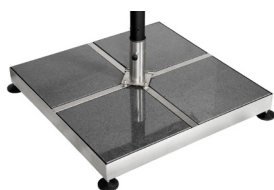

Opcje:

- + Rynny
- + Oświetlenie
- + Dopinane owiewki do parasoli przeciwśonecznych

PDK 50 ATLANTIC