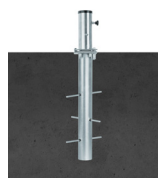

Atlantic

Sprawdź jak otworzyć ten parasol

Teleskopowy system mocowania poszycia

Dodatkowe mocowanie rzepem

Stabilny zawias aluminiowy

System montażu zapewniający stabilność poszycia

Bez oświetlenia

Oświetlenie na ramionach i podpórkach

| | | |
|--------------------|--------------------|--|
| | Wykończenie czaszy | |
| Wentyl | - | |
| Poszycie w całości | jako standard | |
| Drugi daszek | - | |

| | |
|--|--------------------------------------|
| Rodzaj i kolor stelaża | aluminiowy, anodowany, czarny (C-35) |
| Liczba ramion | 8 |
| Typy podstaw | PDK 50 ATLANTIC, PDZ ATLANTIC |
| Dopuszczalna maksymalna prędkość wiatru [m/s (km/h)] | 19,4 (69,8) |
| Średnica masztu [mm] | 80 x 4 |

Opcje:

- + Rynny
- + Oświetlenie
- + Dopinane owiewki do parasoli przeciwśonecznych

PDK 50 ATLANTIC

PDZ ATLANTIC

Więcej podstaw na naszej stronie www.litex.pl