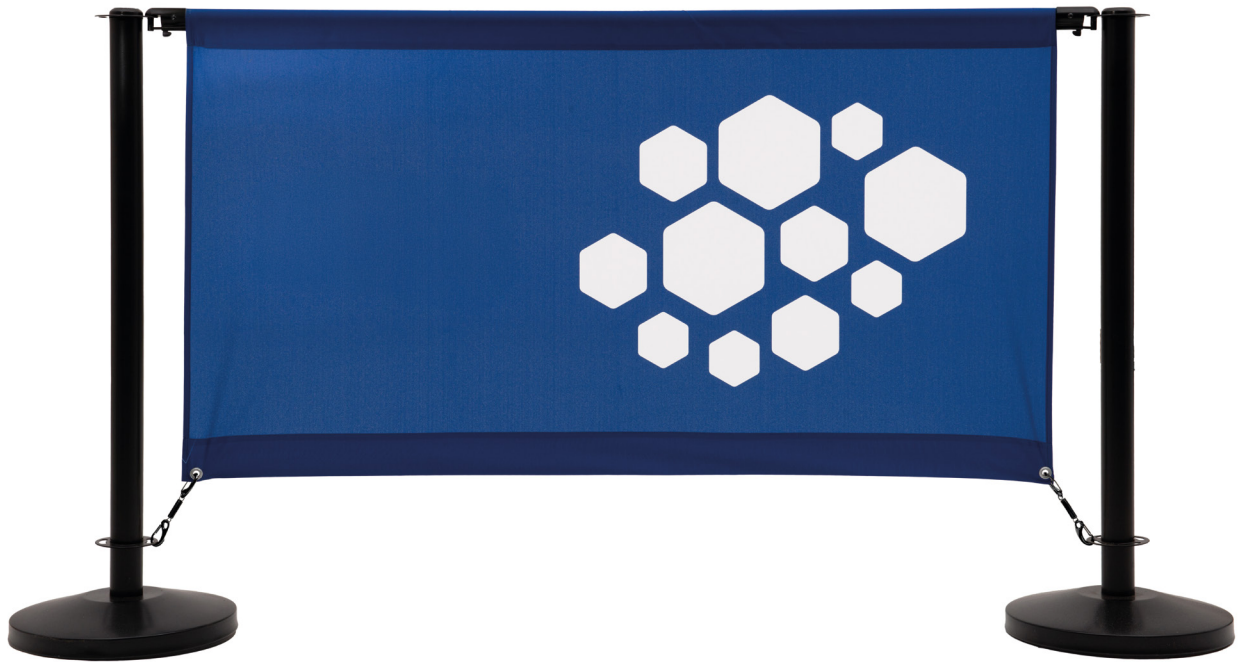

## Płotki kawiarniane Elite Silver

## Płotki kawiarniane Elite Black

Rodzaj płotka	Płotek kawiarniany Elite Silver / Black - 1,5 m		
Waga kompletu bez poszycia [kg]	20 (2x podstawa, 2x słupek, poprzeczka, zestaw haczyków do mocowania poszycia)		
Materiał	stal nierdzewna polerowana (wersja Silver) / stal nierdzewna malowana proszkowo (wersja Black)		

Poszycie płotka	dzianina poliestrowa	siatka PVC	tkanina PVC
Technika druku	druk sublimacyjny, jednostronny oraz sitodruk płaski, jednostronny	druk UV, jednostronny	druk UV, dwustronny
Wymiary baneru [m]	1,36 x 0,77		
Waga poszycia [g]	200	300	500