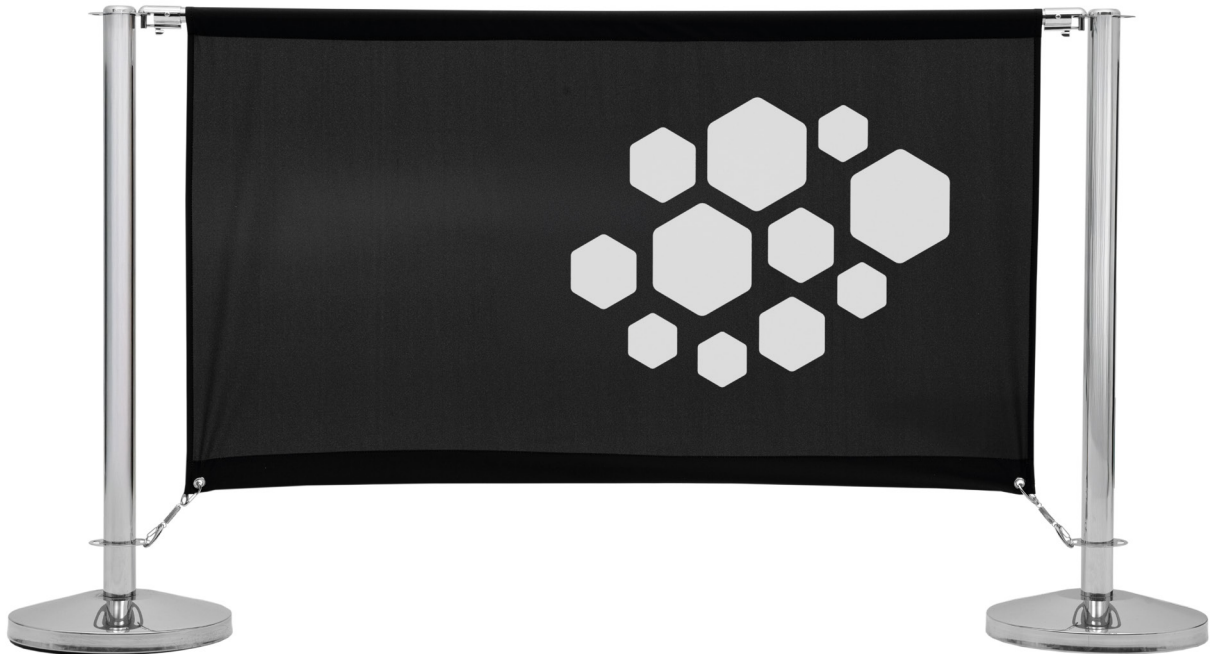

## Płotki kawiarniane Elite Silver

## Płotki kawiarniane Elite Black

Rodzaj płotka	Płotek kawiarniany Elite Silver / Black - 1,5 m		
Waga kompletu bez poszycia [kg]	20 (2x podstawa, 2x słupek, poprzeczka, zestaw haczyków do mocowania poszycia)		
Materiał	stal nierdzewna polerowana (wersja Silver) / stal nierdzewna malowana proszkowo (wersja Black)		

Poszycie płotka	dzianina poliestrowa	siatka PVC	tkanina PVC
Technika druku	druk sublimacyjny, jednostronny oraz sitodruk płaski, jednostronny	druk UV, jednostronny	druk UV, dwustronny
Wymiary baneru [m]	1,36 x 0,77		
Waga poszycia [g]	200	300	500