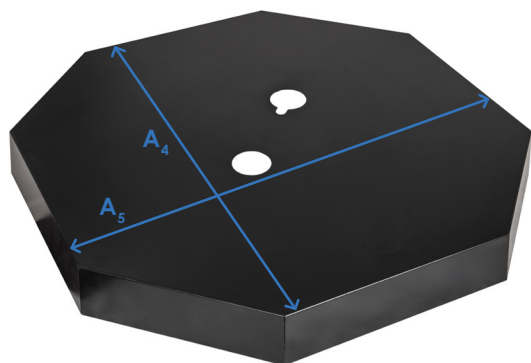

PDKI / PDKI-BCW Plus / PDKI-BCW+R Plus

Podstawa dedykowana do modelu parasola Ibiza Plus

PDKI	
Materiał	stal
Wymiary [mm]	$A_1: 814, A_2: 814, C: \varnothing$ zewn. 63,5
Waga netto [kg]	14 \pm 3%

Pakowanie	
Opakowanie zbiorcze [mm]	paleta 1200 x 800 x 500

PDKI-BCW Plus	
Materiał	beton, stal, aluminium
Wymiary [mm]	$A_3: \varnothing 1010, B_1: 125, C: \varnothing$ zewn. 63,5
Waga netto [kg]	194 \pm 3%

Pakowanie	
Opakowanie zbiorcze [mm]	paleta 1200 x 800 x 500

Nakładka na podstawę PDKI-BCW Plus	
Materiał	aluminium
Wymiary [mm]	$A_4: 1070, A_5: 1030$
Waga netto [kg]	5 \pm 3%

Pakowanie	
Opakowanie jednostkowe [mm]	karton 1047 x 135 x 1047
Opakowanie zbiorcze [mm]	paleta 1200 x 800 x 500

Pakowanie	
Opakowanie zbiorcze [mm]	paleta 1200 x 800 x 500