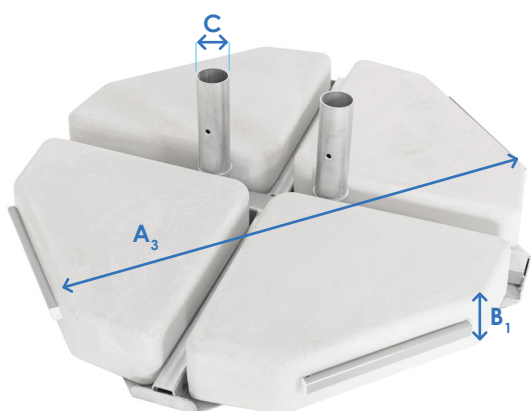

PDKI / PDKI-BCW Plus / PDKI-BCW+R Plus

Podstawa dedykowana do modelu parasola Ibiza Plus

PDKI	
Materiał	stal
Wymiary [mm]	$A_1: 814, A_2: 814, C: \varnothing$ zewn. 63,5
Waga netto [kg]	14 \pm 3%

Pakowanie	
Opakowanie zbiorcze [mm]	paleta 1200 x 800 x 500

PDKI-BCW Plus	
Materiał	beton, stal, aluminium
Wymiary [mm]	$A_3: \varnothing 1010, B_1: 125, C: \varnothing$ zewn. 63,5
Waga netto [kg]	194 \pm 3%

Pakowanie	
Opakowanie zbiorcze [mm]	paleta 1200 x 800 x 500

Nakładka na podstawę PDKI-BCW Plus	
Materiał	aluminium
Wymiary [mm]	$A_4: 1070, A_5: 1030$
Waga netto [kg]	5 \pm 3%

Pakowanie	
Opakowanie jednostkowe [mm]	karton 1047 x 135 x 1047
Opakowanie zbiorcze [mm]	paleta 1200 x 800 x 500

Podstawa obrotowa PDKI-BCW+NR Plus*	
Materiał	beton, stal, aluminium
Wymiary [mm]	$A_6: 1070, A_7: 1030, B_2: 232, C: \varnothing$ zewn. 63,5
Waga netto [kg]	235 \pm 3%

*z płytkami betonowymi, nakładką i rotatorem