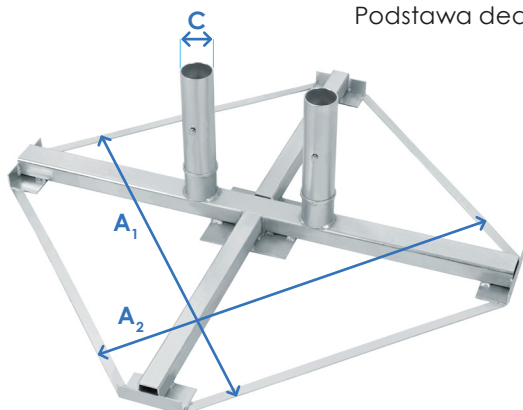

PDKI / PDKI-BCW Plus / PDKI-BCW+R Plus

Podstawa dedykowana do modelu parasola Ibiza Plus

PDKI	
Materiał	stal
Wymiary [mm]	$A_1: 814, A_2: 814, C: \varnothing$ zewn. 63,5
Waga netto [kg]	14 \pm 3%

Pakowanie	
Opakowanie zbiorcze [mm]	paleta 1200 x 800 x 500

PDKI-BCW Plus	
Materiał	beton, stal, aluminium
Wymiary [mm]	$A_3: \varnothing 1010, B_1: 125, C: \varnothing$ zewn. 63,5
Waga netto [kg]	194 \pm 3%

Pakowanie	
Opakowanie zbiorcze [mm]	paleta 1200 x 800 x 500

Nakładka na podstawę PDKI-BCW Plus	
Materiał	aluminium
Wymiary [mm]	$A_4: 1070, A_5: 1030$
Waga netto [kg]	5 \pm 3%

Pakowanie	
Opakowanie jednostkowe [mm]	karton 1047 x 135 x 1047
Opakowanie zbiorcze [mm]	paleta 1200 x 800 x 500

Podstawa obrotowa PDKI-BCW+NR Plus*	
Materiał	beton, stal, aluminium
Wymiary [mm]	$A_6: 1070, A_7: 1030, B_2: 232, C: \varnothing$ zewn. 63,5
Waga netto [kg]	235 \pm 3%

*z płytkami betonowymi, nakładką i rotatorem