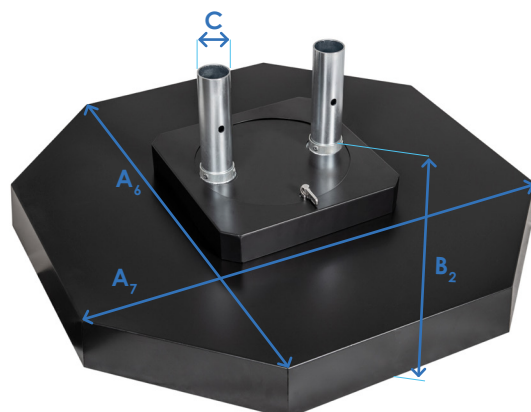

PDKI / PDKI-BCW Plus / PDKI-BCW+R Plus

Podstawa dedykowana do modelu parasola Ibiza Plus

PDKI	
Materiał	stal
Wymiary [mm]	$A_1: 814, A_2: 814, C: \varnothing$ zewn. 63,5
Waga netto [kg]	14 \pm 3%

Pakowanie	
Opakowanie zbiorcze [mm]	paleta 1200 x 800 x 500

PDKI-BCW Plus	
Materiał	beton, stal, aluminium
Wymiary [mm]	$A_3: \varnothing 1010, B_1: 125, C: \varnothing$ zewn. 63,5
Waga netto [kg]	194 \pm 3%

Pakowanie	
Opakowanie zbiorcze [mm]	paleta 1200 x 800 x 500

Podstawa obrotowa PDKI-BCW+NR Plus*	
Materiał	beton, stal, aluminium
Wymiary [mm]	$A_6: 1070, A_7: 1030, B_2: 232, C: \varnothing$ zewn. 63,5
Waga netto [kg]	235 \pm 3%

*z płytkami betonowymi, nakładką i rotatorem